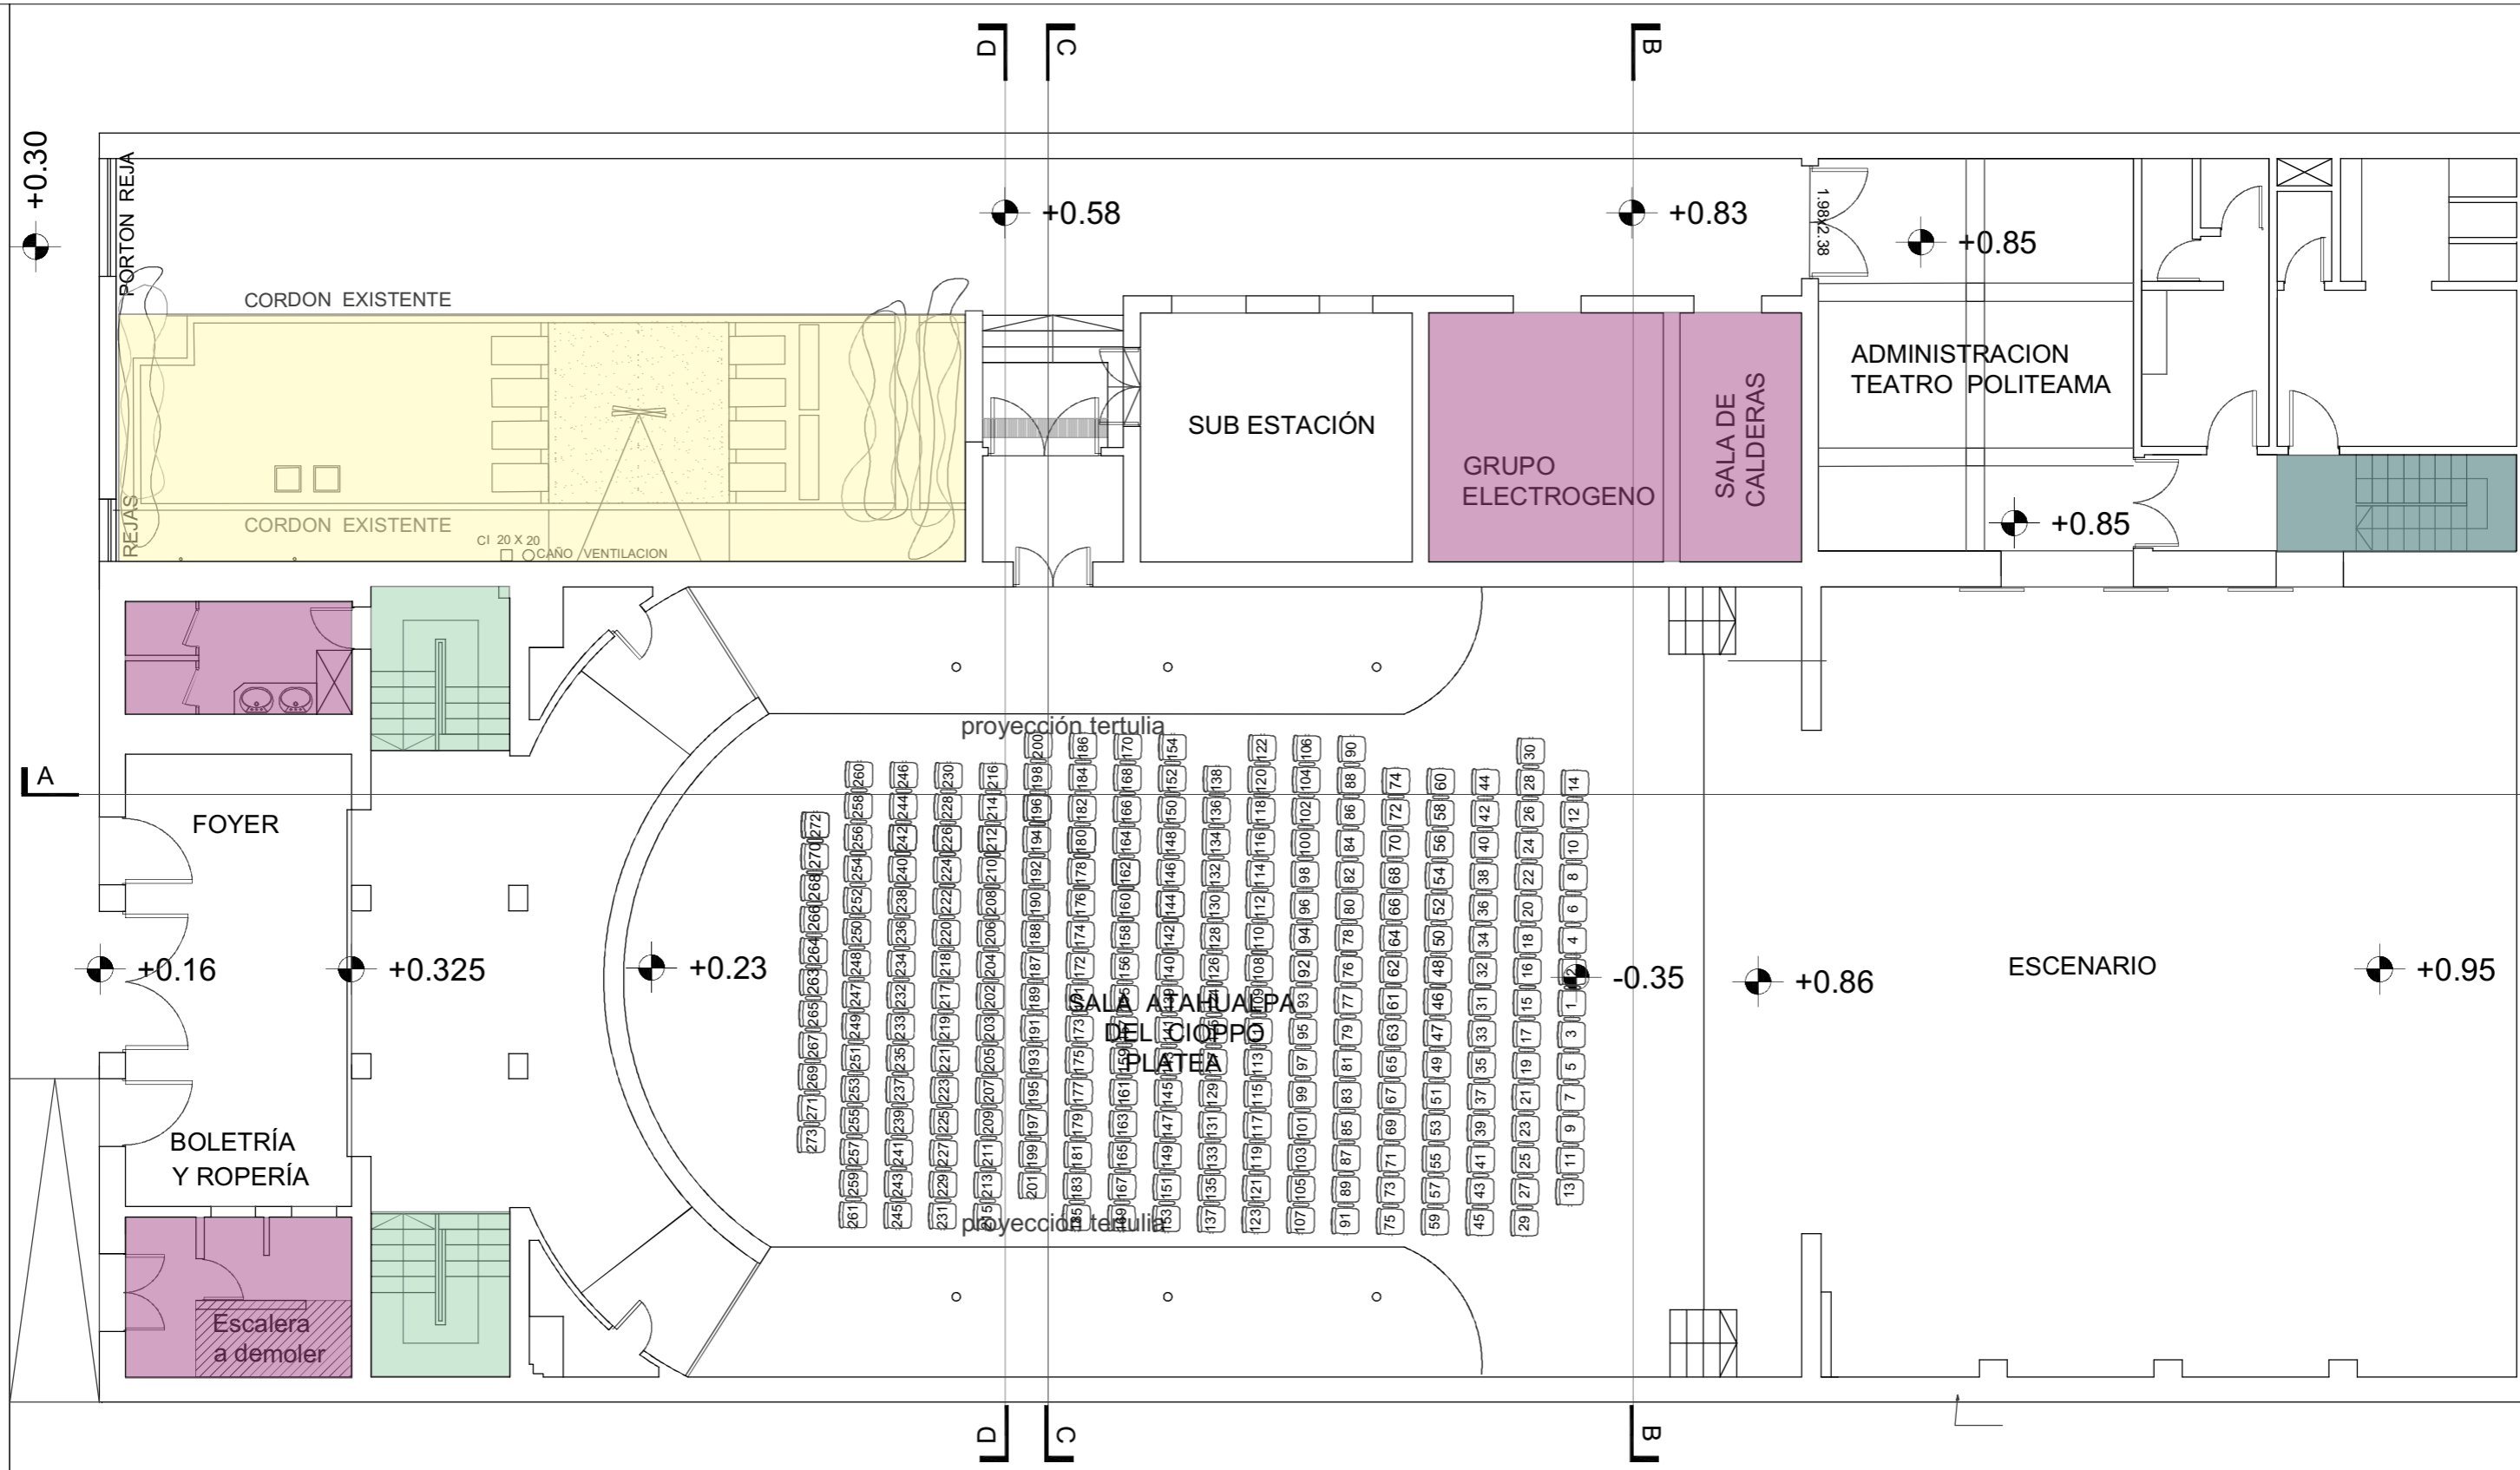

COMUNICADO Nº 02

LLAMADO 01/2013

COMUNICADO Nº 02

30/09/2013

**LLAMADO PÚBLICO A OFERTAS
01/2013/FIDEICOMISO - IC**

En relación al PROGRAMA integrante del ANEXO II para el Teatro Politeama de Canelones,

- SE ADJUNTA PLANO CON REFERENCIA DE ÁREAS MENCIONADAS.

- Área a construir nueva:** areas de posible expansión
- Área a redestinar:** locales en desuso cuyo destino programatico podra ser modificado.
- Núcleos principales de circulación vertical:** incorporar ascensor en uno de los dos.
- Núcleo secundario de circulación vertical**

- Área a construir nueva:** areas de posible expansión
- Área a redestinar:** locales en desuso cuyo destino programático podrá ser modificado.
- Núcleos principales de circulación vertical:** incorporar ascensor en uno de los dos.
- Núcleo secundario de circulación vertical**