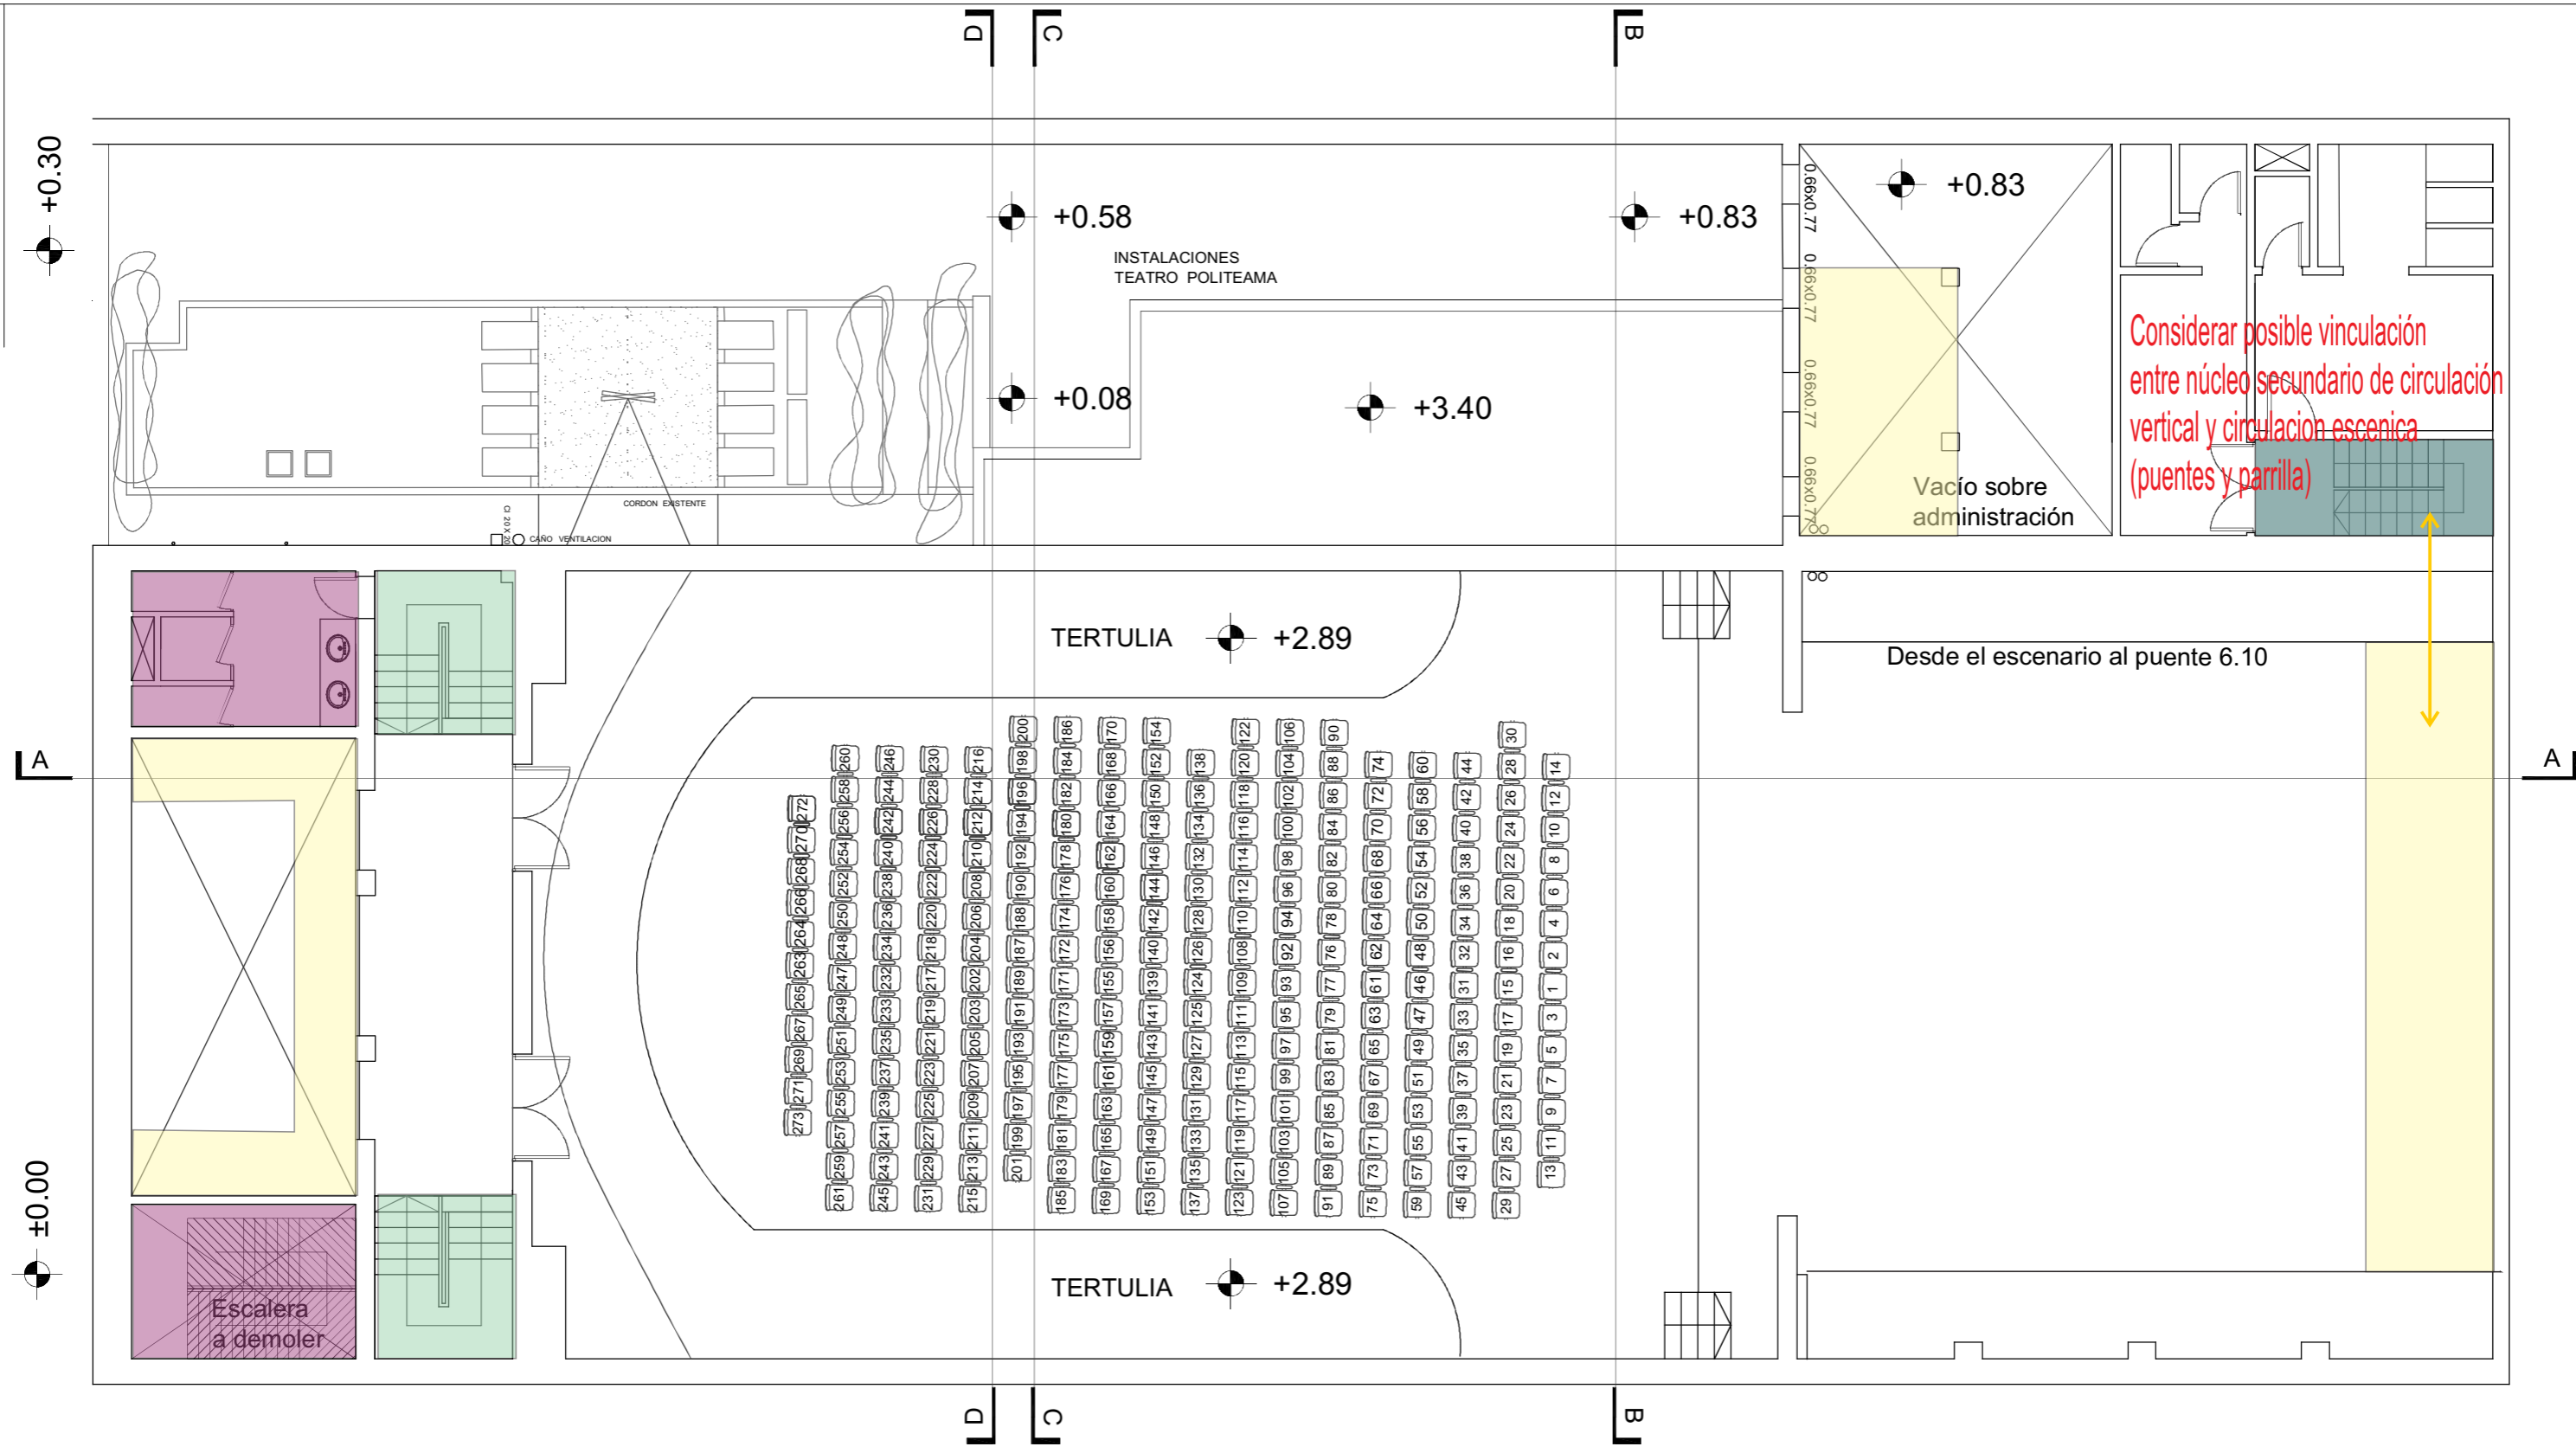

COMUNICADO Nº 02

LLAMADO 01/2013

COMUNICADO Nº 02

30/09/2013

**LLAMADO PÚBLICO A OFERTAS
01/2013/FIDEICOMISO - IC**

En relación al PROGRAMA integrante del ANEXO II para el Teatro Politeama de Canelones,

- SE ADJUNTA PLANO CON REFERENCIA DE ÁREAS MENCIONADAS.

- Área a construir nueva:** areas de posible expansión
- Área a redestinar:** locales en desuso cuyo destino programatico podra ser modificado.
- Núcleos principales de circulación vertical:** incorporar ascensor en uno de los dos.
- Núcleo secundario de circulación vertical**

- Área a construir nueva:** areas de posible expansión
- Área a redestinar:** locales en desuso cuyo destino programático podrá ser modificado.
- Núcleos principales de circulación vertical:** incorporar ascensor en uno de los dos.
- Núcleo secundario de circulación vertical**