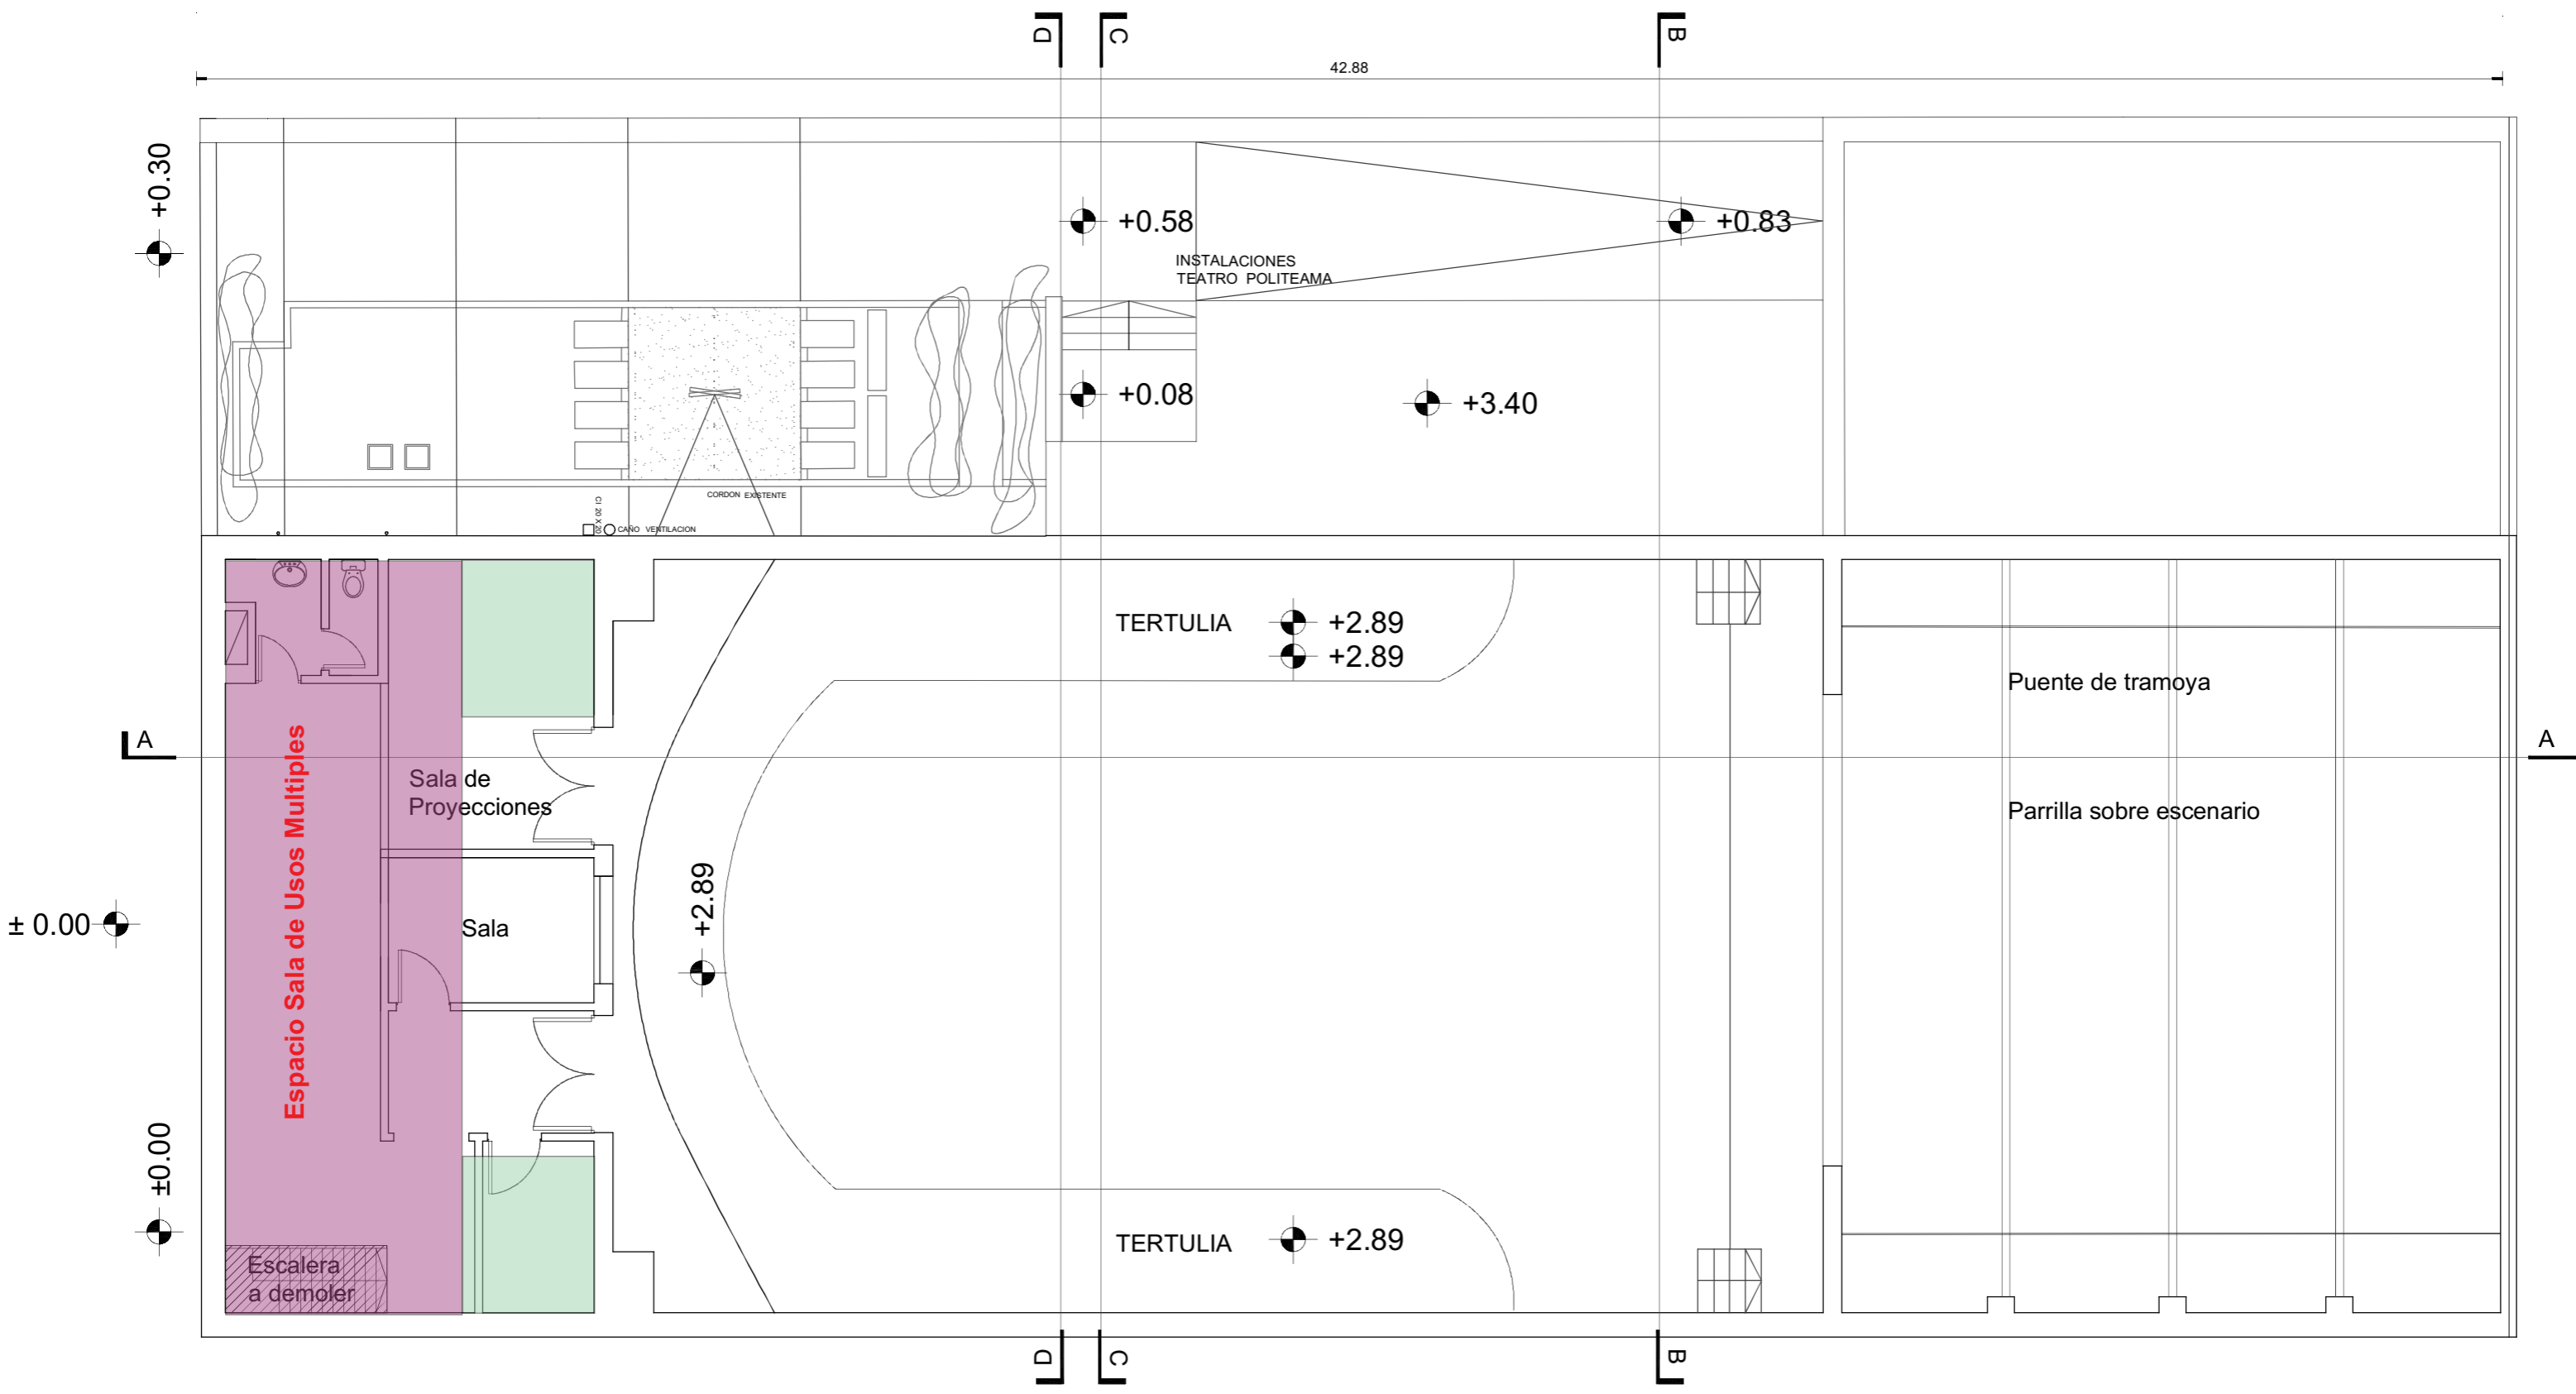

COMUNICADO Nº 02

LLAMADO 01/2013

COMUNICADO Nº 02

30/09/2013

**LLAMADO PÚBLICO A OFERTAS
01/2013/FIDEICOMISO - IC**

En relación al PROGRAMA integrante del ANEXO II para el Teatro Politeama de Canelones,

- SE ADJUNTA PLANO CON REFERENCIA DE ÁREAS MENCIONADAS.

- Área a construir nueva:** areas de posible expansión
- Área a redestinar:** locales en desuso cuyo destino programatico podra ser modificado.
- Núcleos principales de circulación vertical:** incorporar ascensor en uno de los dos.
- Núcleo secundario de circulación vertical**

- Área a construir nueva:** areas de posible expansión
- Área a redestinar:** locales en desuso cuyo destino programático podrá ser modificado.
- Núcleos principales de circulación vertical:** incorporar ascensor en uno de los dos.
- Núcleo secundario de circulación vertical**