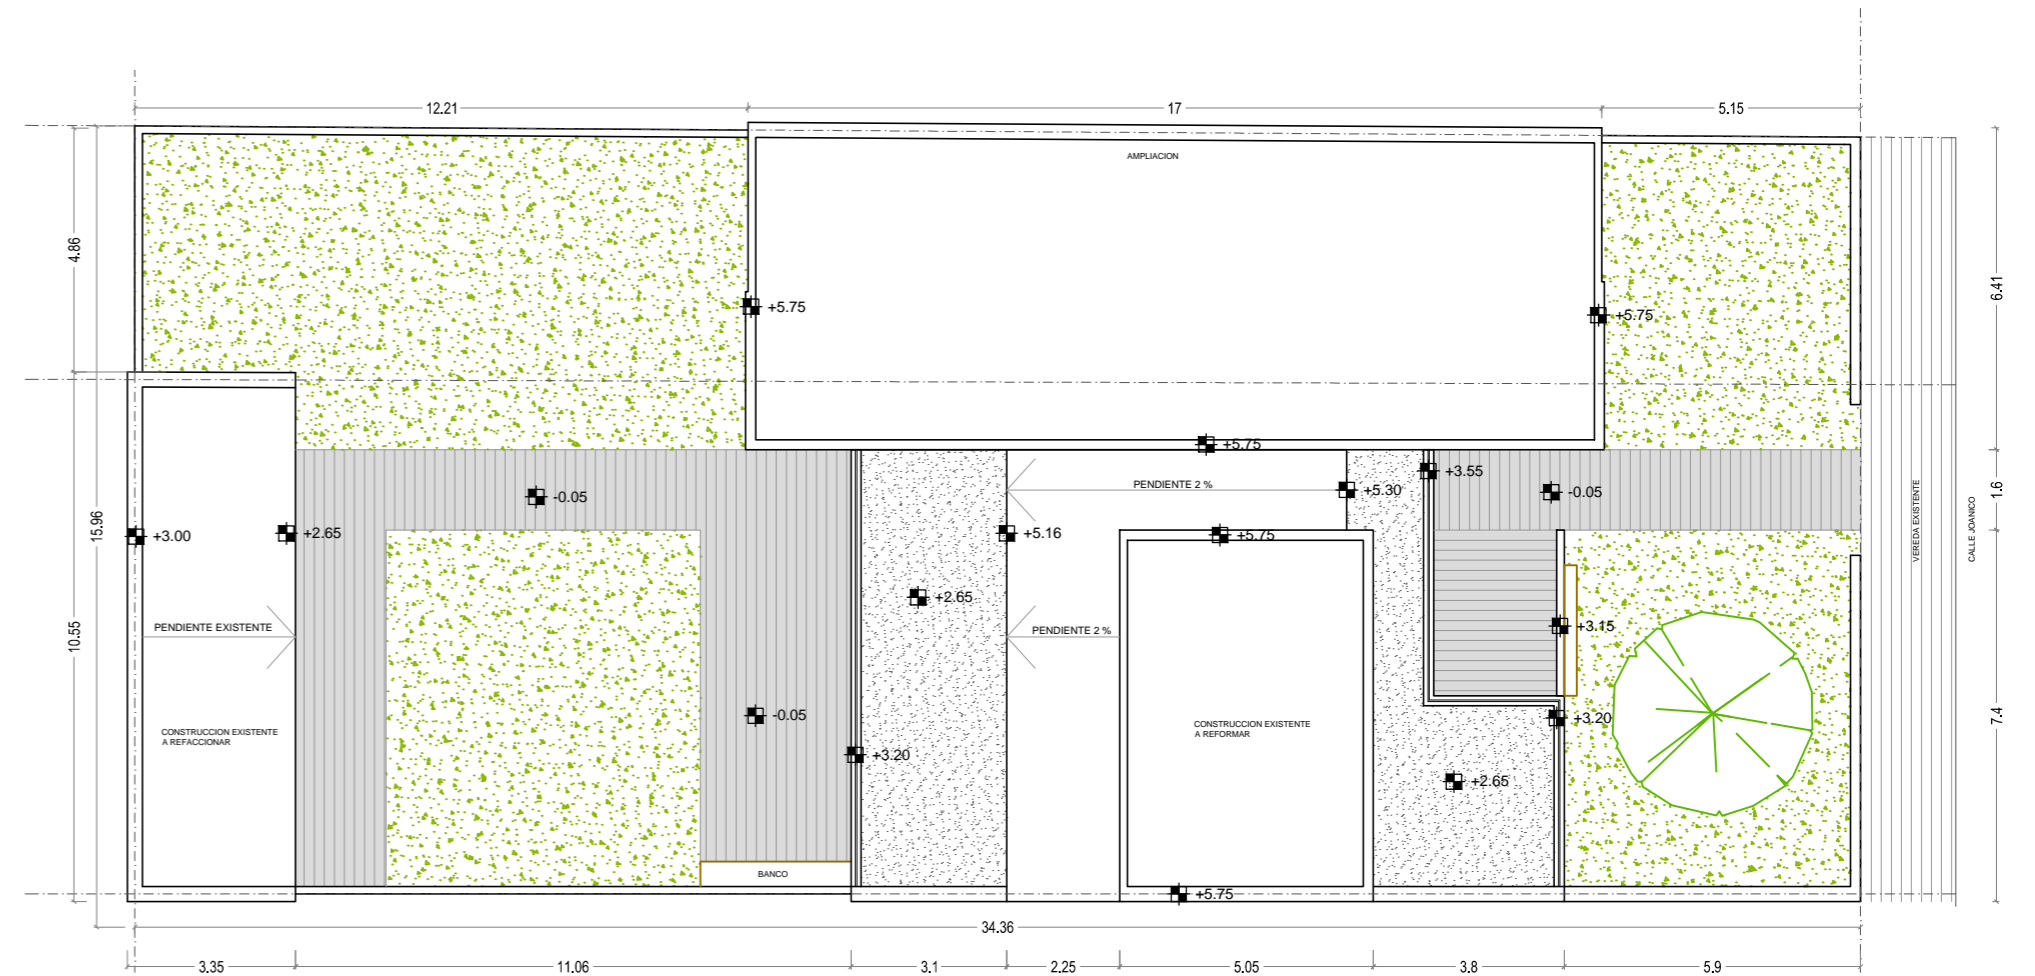

FACHADA PRINCIPAL\_SUR ESTE  
JOANICO 3679  
PADRON 70709

FACHADA PRINCIPAL\_SUR ESTE  
JOANICO 3679  
PADRON 70709

FACHADA PRINCIPAL\_SUR ESTE  
PADRON 78395

PLANTA DE TECHO  
1\_150