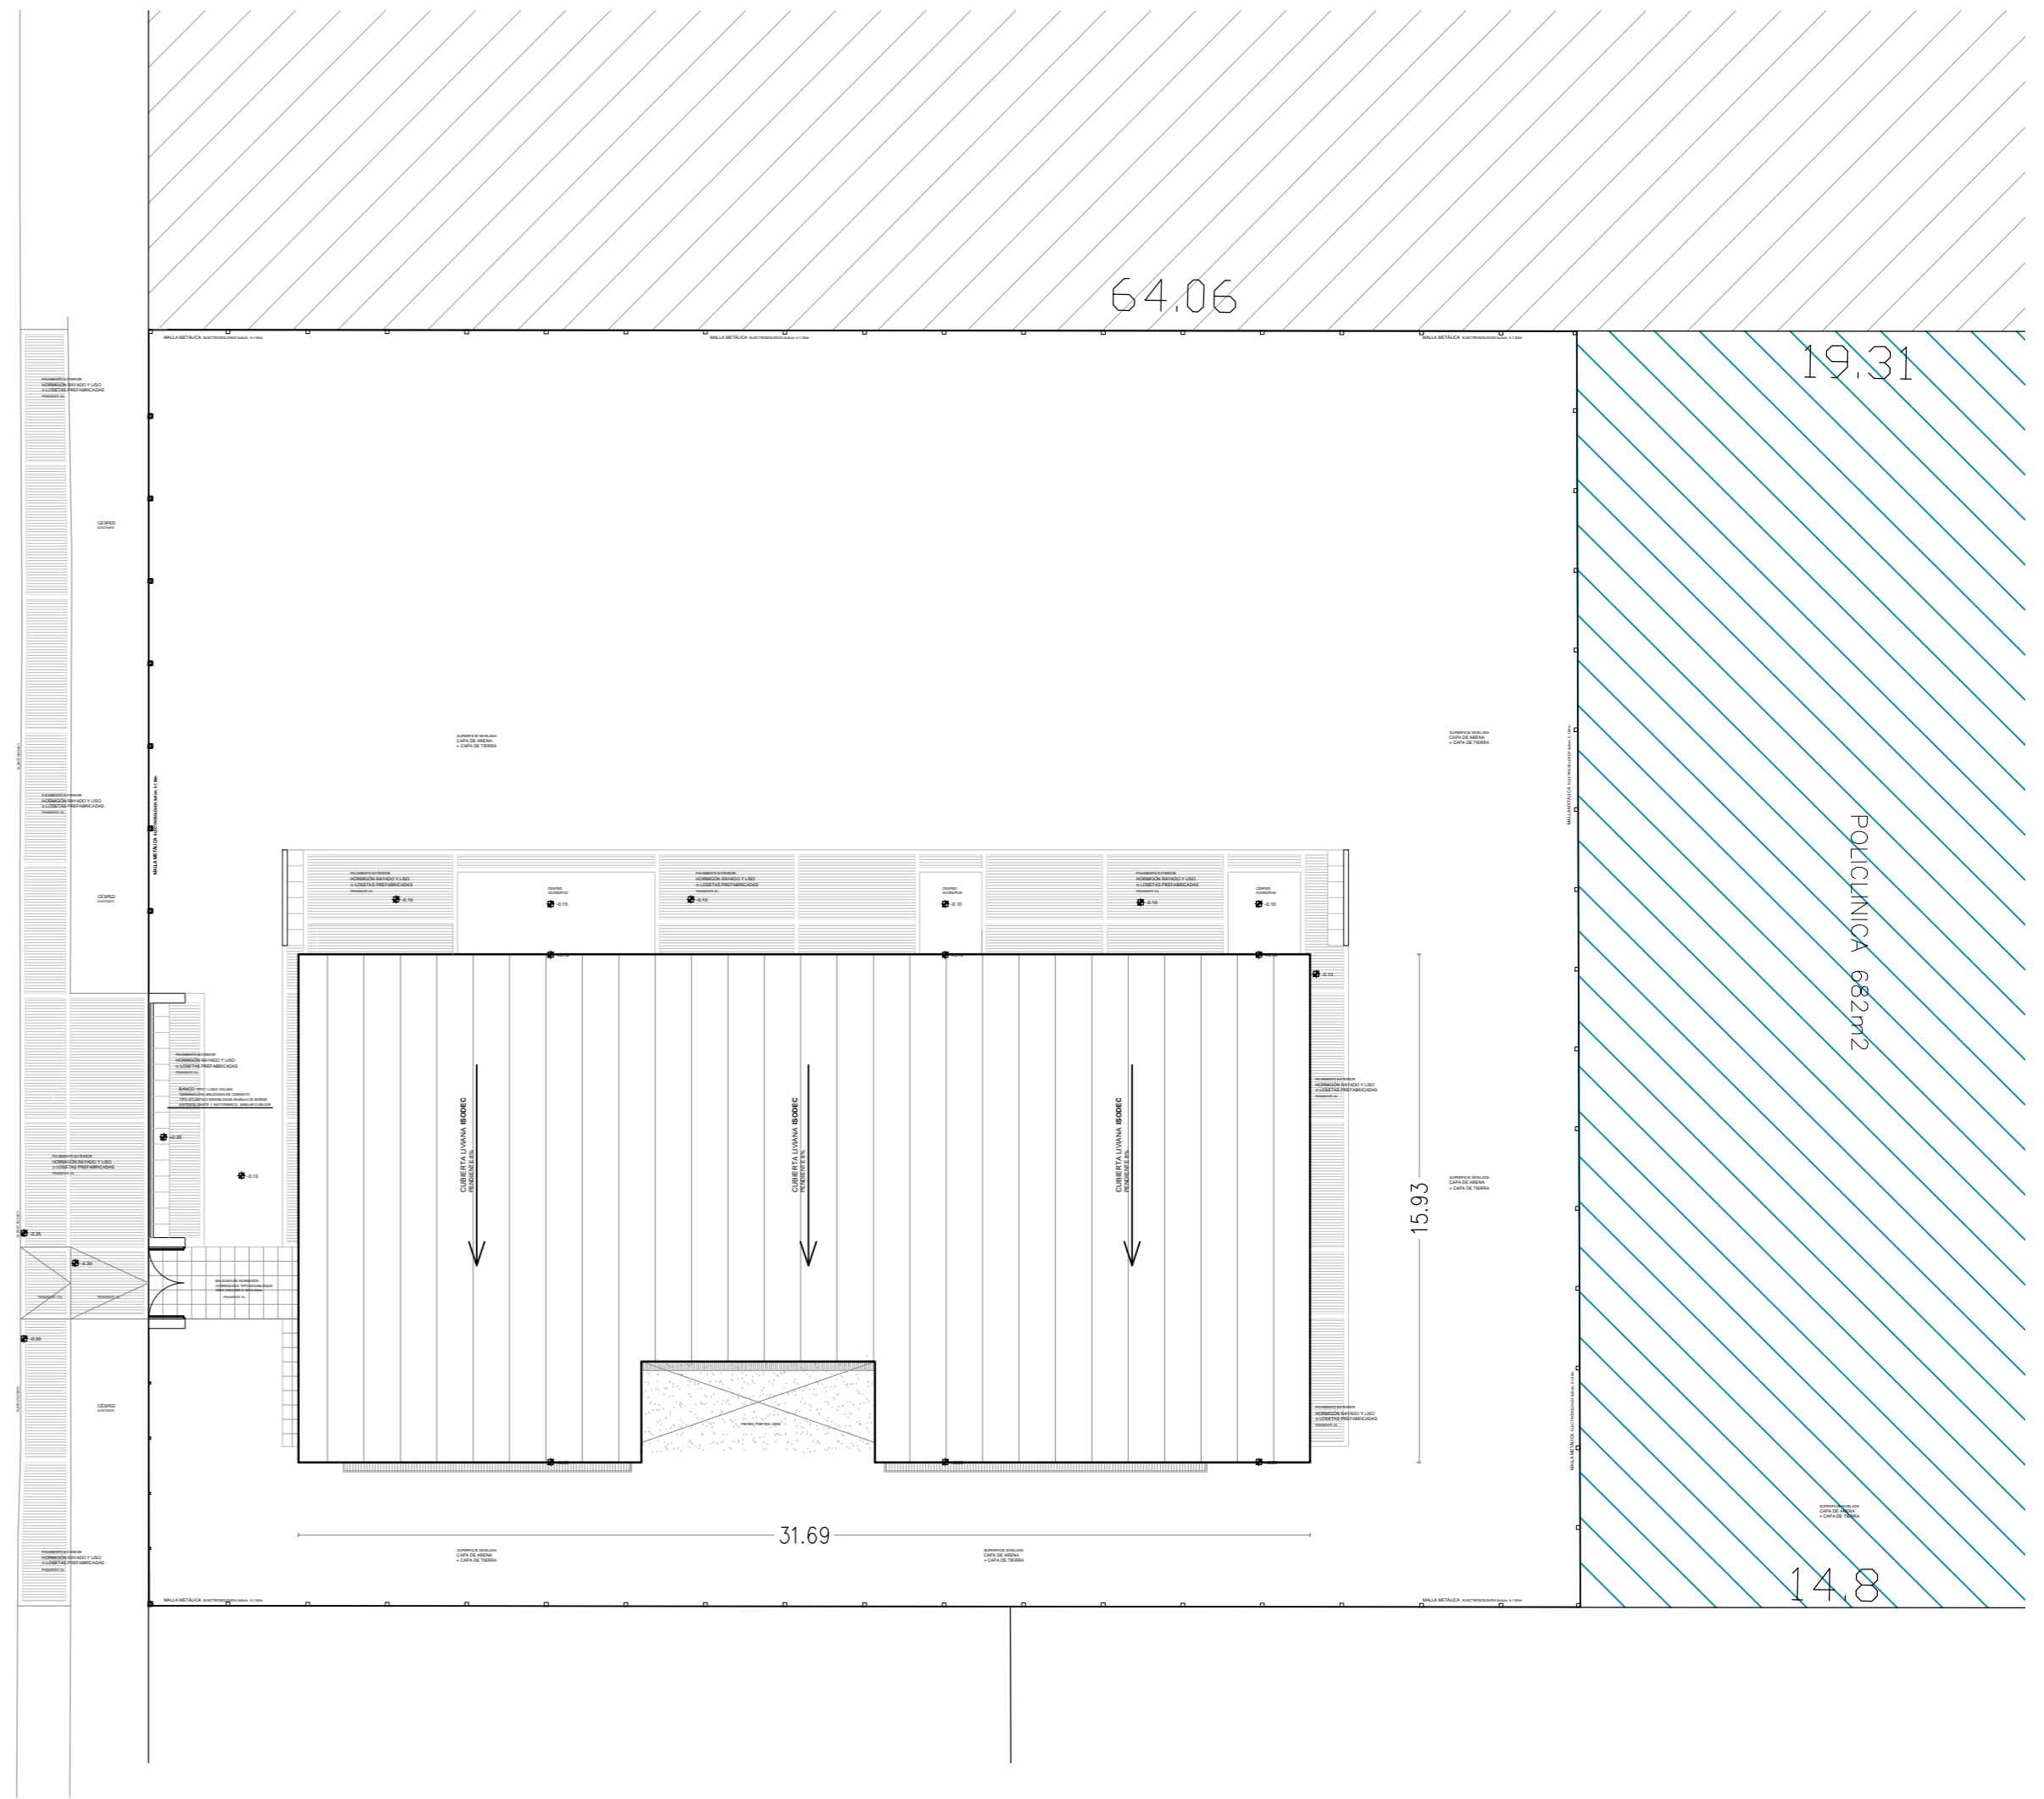

Calle Gonzalo "Gonchi" Rodríguez

PLANTA DE TECHOS
ESC: 1:200