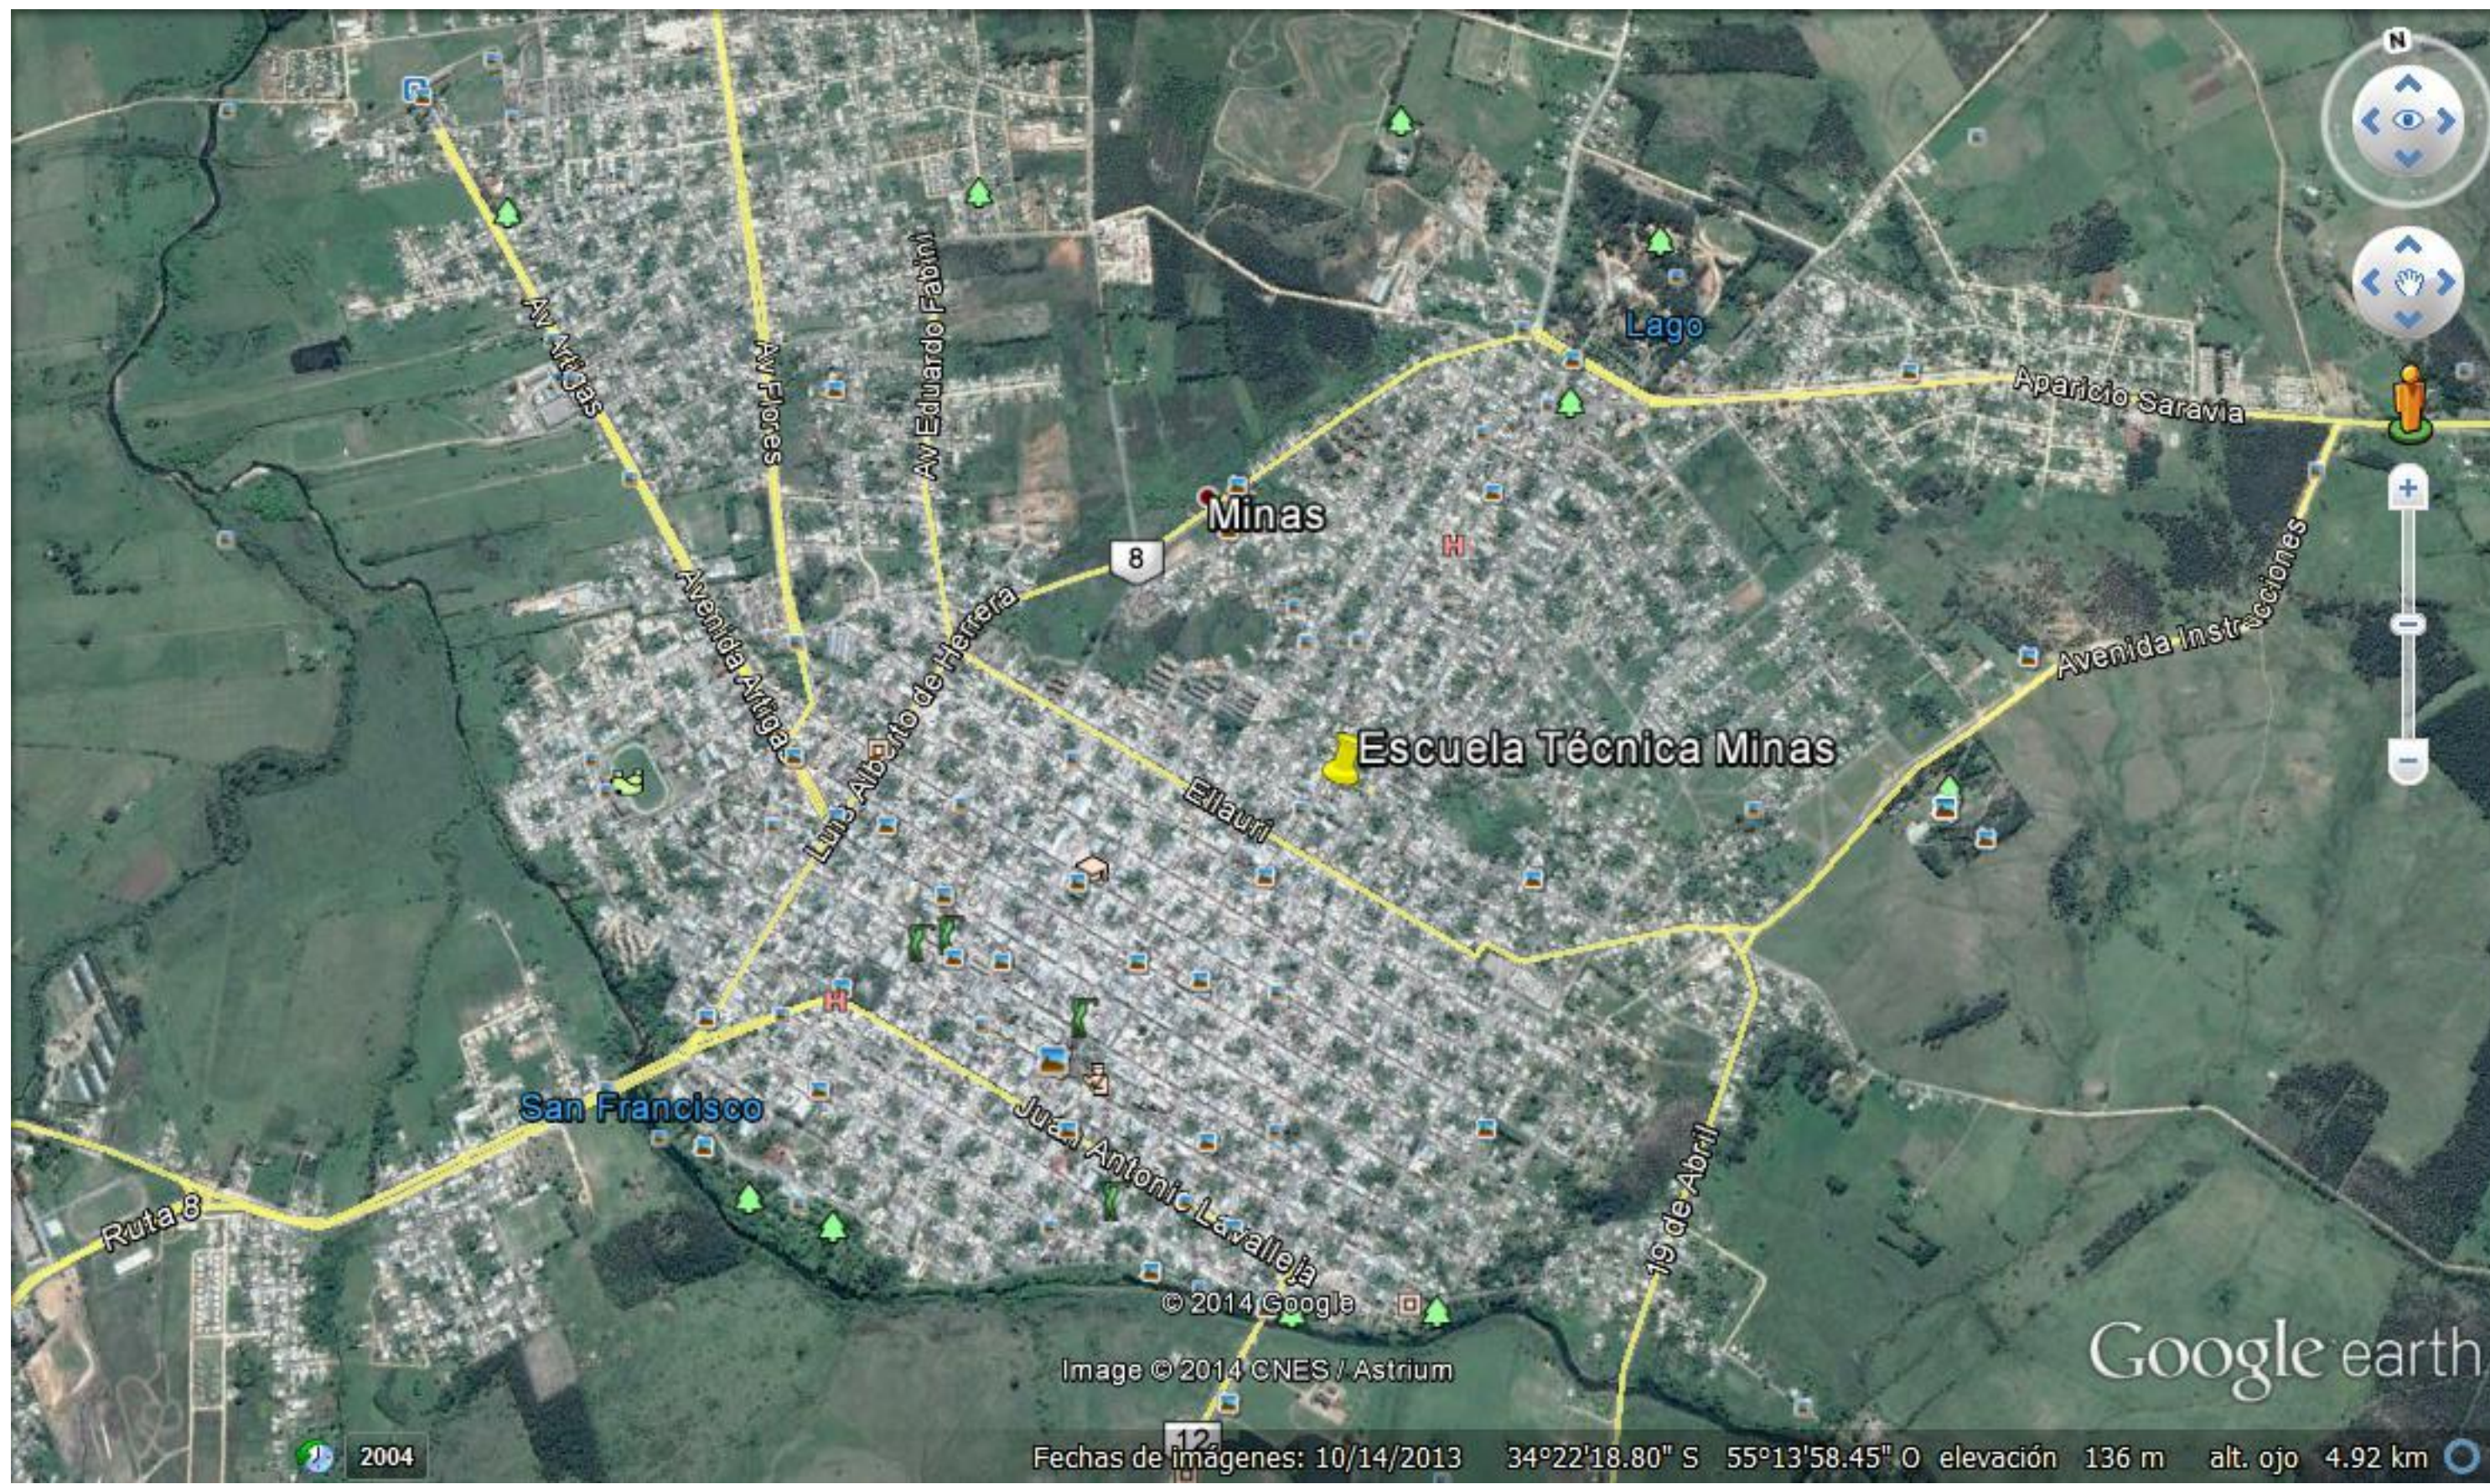

ESCUELA TÉCNICA DE MINAS - Avda. José Pedro Varela 850-Ciudad de Minas – Depto. Lavalleja

ESCUELA TÉCNICA DE MINAS - Avda. José Pedro Varela 850-Ciudad de Minas – Depto. Lavalleja