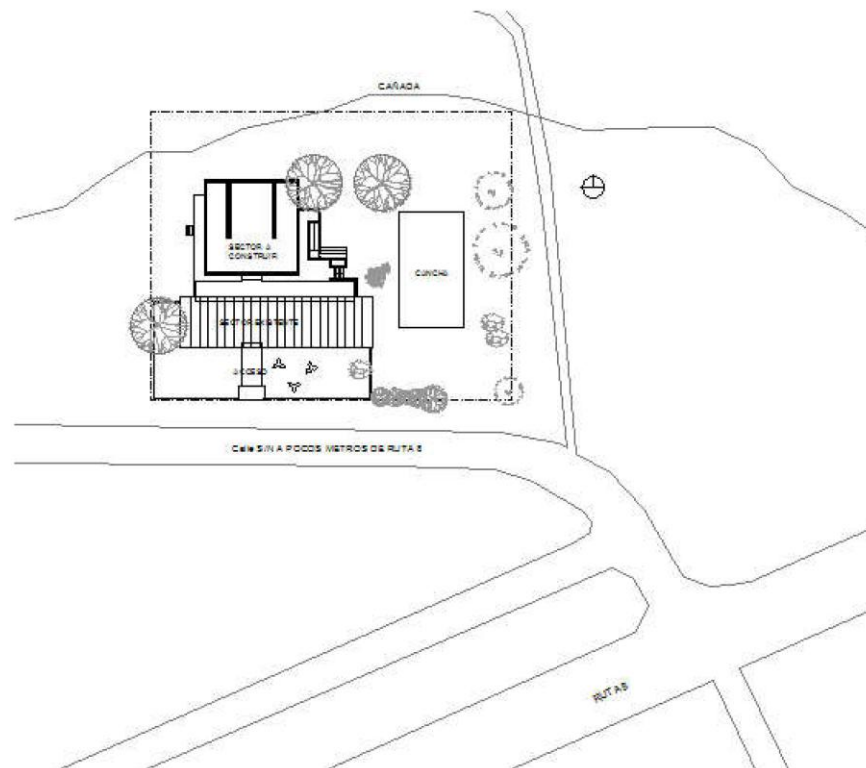

# ESCUELA 96 – MINAS, LAVALLEJA

Image © 2012 GeoEye  
© 2012 Google

Google earth

Fechas de imágenes: 9/7/2010

2004

34°23'43.69" S 55°17'34.47" O elevación 149 m

Alt. ojo 640 m